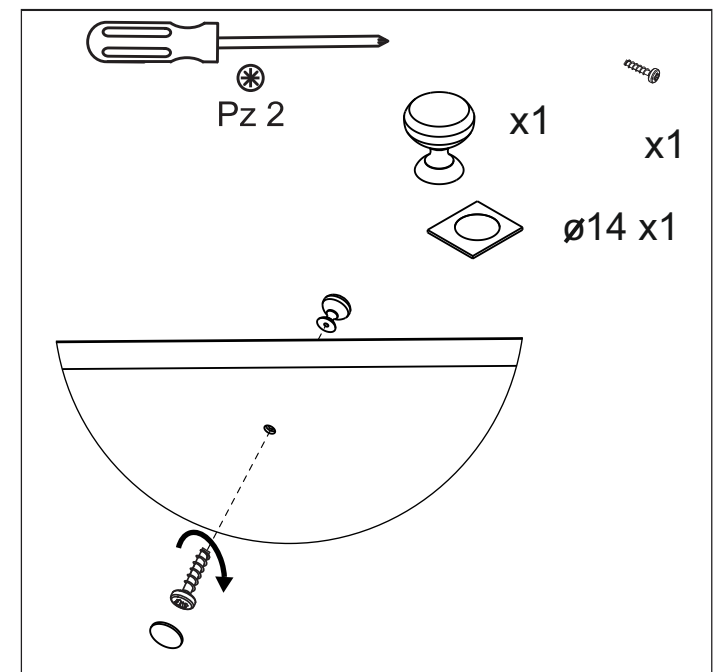

## AKCESORIA DODATKOWE

x1

x1

OR47-A-U-3-8 OR47-A-U-3-97

x1

x1

x2

Ø14 x1

## Ustawienie płotka

STANDARD  
 UMYWALKI CERAMICZNE  
 TWINS, BOLD

UMYWALKI KONGLOMERATOWE  
 AMELIA, BERYL

DO BLATÓW