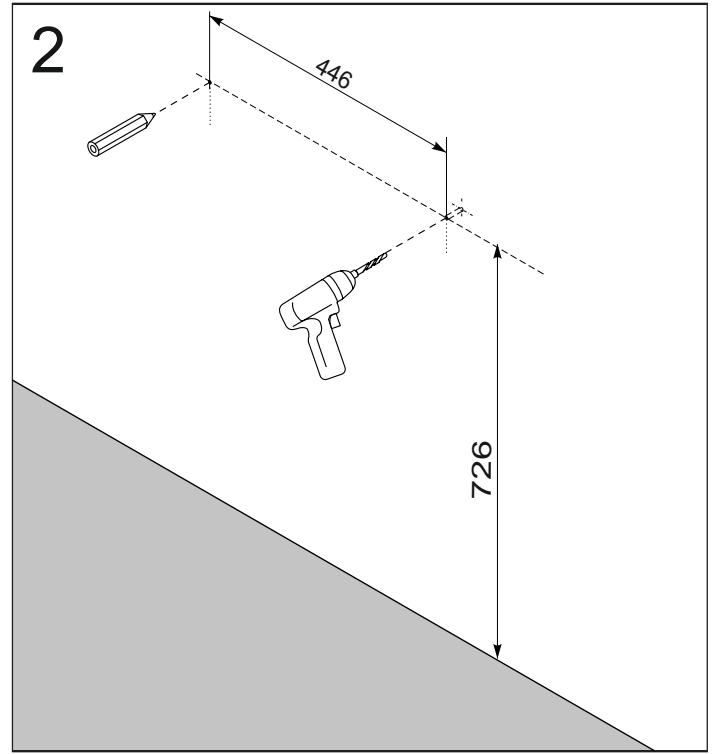

## AKCESORIA DODATKOWE

x1

x1

OR47-A-U-3-8 OR47-A-U-3-97

x1

x1

x2

Ø14 x1

## Ustawienie płotka

STANDARD  
 UMYWALKI CERAMICZNE  
 TWINS, BOLD

UMYWALKI KONGLOMERATOWE  
 AMELIA, BERYL

DO BLATÓW